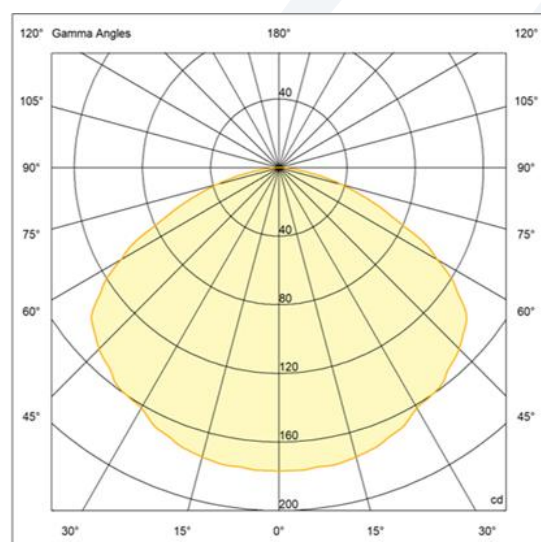

EVOLIGHT[®]
ILUMINAÇÃO

LINHA DECORATIVA

PENDENTE DECOR | 100034-PPB30

DESCRIÇÃO:

- Pendente decorativo para lâmpada bulbo.
- Corpo fabricado em alumínio.
- Montado com soquete base E27.
- Acabamento com pintura microtextura na cor preta.

FOTOMETRIA:

CARACTERÍSTICAS DE FUNCIONAMENTO:

CÓDIGO	100034-PPB30
FONTE DE LUZ	LAMP BULBO
POTÊNCIA	9W
FLUXO LED	850lm
FLUXO LUMINÁRIA*	850lm
TEMP DE COR	3000K
TENSÃO	100-240v
VIDA ÚTIL (HORAS)	25.000 (55°C)
IRC	>90
FATOR DE POTÊNCIA	>0.70
ÂNGULO DE ABERTURA	120º
GRAU DE PROTEÇÃO	IP20

*Fluxo considerando as perdas óticas.

GARANTIA: 1 ano

APLICAÇÃO: Área INTERNA

DIMENSÕES: